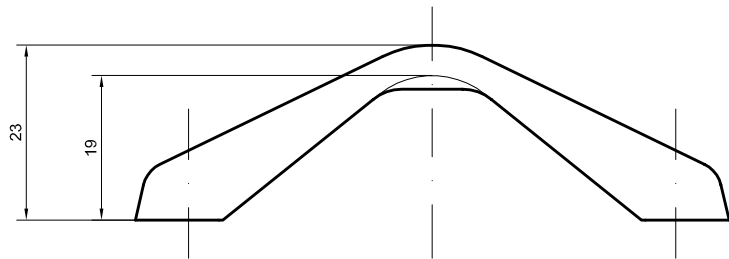

inserto ottone M4

inserto ottone M4

POLIPLAST s.a.s
Via Roma, 118 - 31024 Ormelle (TV) - Italy
Tel. 0422 / 815408 - 815426
Fax 0422 / 814123
e-mail: info@poliplast.net
Internet: www.poliplast.net

ARTICOLO / CODICE:	0374 A	SCALA:	1:1	QUOTE:	mm.	TAV. N°	227-11
MATERIALE:	ABS			AGGIORNAMENTO:	DATA:		16.12.11