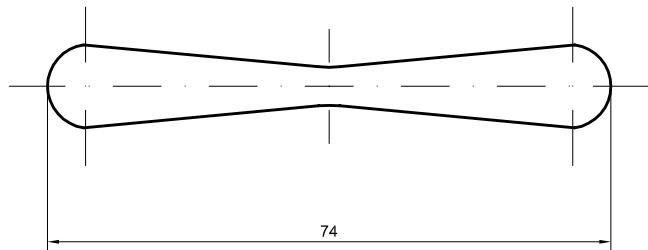

inserto ottone M4

inserto ottone M4

POLIPLAST s.a.s
Via Roma, 118 - 31024 Ormelle (TV) - Italy
Tel. 0422 / 815408 - 815426
Fax 0422 / 814123
e-mail: info@poliplast.net
Internet: www.poliplast.net

ARTICOLO / CODICE:	0374 A	SCALA:	1:1	QUOTE:	mm.	TAV. N°	227-11
MATERIALE:	ABS			AGGIORNAMENTO:	DATA:		16.12.11