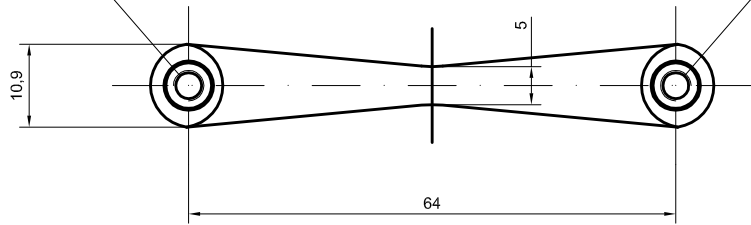

inserto ottone M4

inserto ottone M4

POLIPLAST s.a.s
Via Roma, 118 - 31024 Ormelle (TV) - Italy
Tel. 0422 / 815408 - 815426
Fax 0422 / 814123
e-mail: info@poliplast.net
Internet: www.poliplast.net

ARTICOLO / CODICE:	0374 A	SCALA:	1:1	QUOTE:	mm.	TAV. N°	227-11
MATERIALE:	ABS			AGGIORNAMENTO:	DATA:		16.12.11