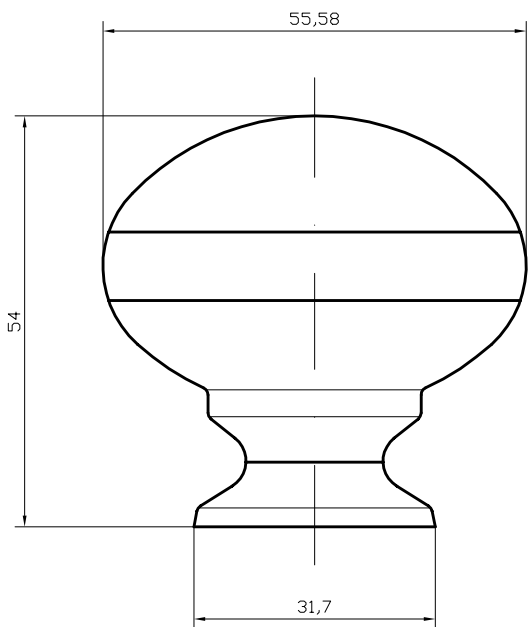

Dado M6x5 Zn

POLIPLAST s.a.s
Via Roma, 118 - 31024 Ormelle (TV) - Italy
Tel . 0422 / 815408 - 815426
Fax 0422 / 814123
e-mail: info@poliplast.net
Internet: www.poliplast.net

ARTICOLO / CODICE:	1705 L	SCALA:	1:1	QUOTE:	mm.	TAV. N°	104-09
MATERIALE:	ABS / gomma termoplastica			AGGIORNAMENTO:	DATA:	01-12-09