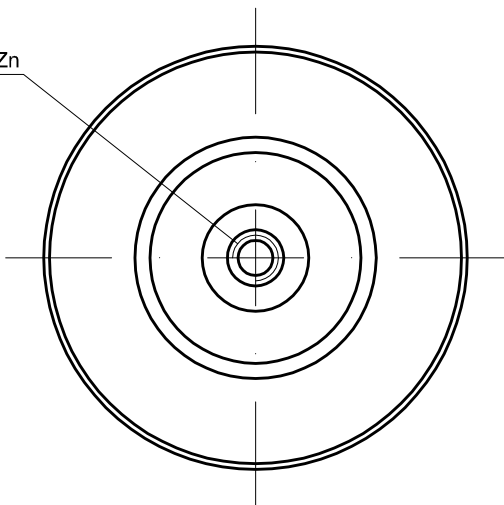

Dado M6x5 Zn

POLIPLAST s.a.s
Via Roma, 118 - 31024 Ormelle (TV) - Italy
Tel . 0422 / 815408 - 815426
Fax 0422 / 814123
e-mail: info@poliplast.net
Internet: www.poliplast.net

ARTICOLO / CODICE:	1705 L	SCALA:	1:1	QUOTE:	mm.	TAV. N°	104-09
MATERIALE:	ABS / gomma termoplastica			AGGIORNAMENTO:	DATA:	01-12-09