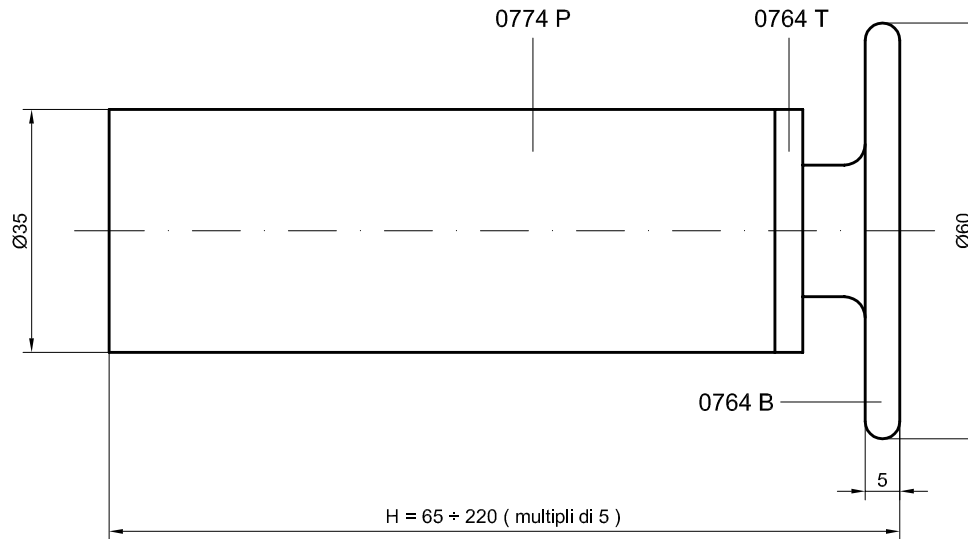

Dado M8 Zn

POLIPLAST s.a.s
Via Roma, 118 - 31024 Ormelle (TV) - Italy
Tel . 0422 / 815408 - 815426
Fax 0422 / 814123
e-mail: info@poliplast.net
Internet: www.poliplast.net

ARTICOLO / CODICE:	0774	SCALA:	1:1	QUOTE:	mm.	TAV. N°	241-12
MATERIALE:	ABS			AGGIORNAMENTO:	.....	DATA:	09.02.2012