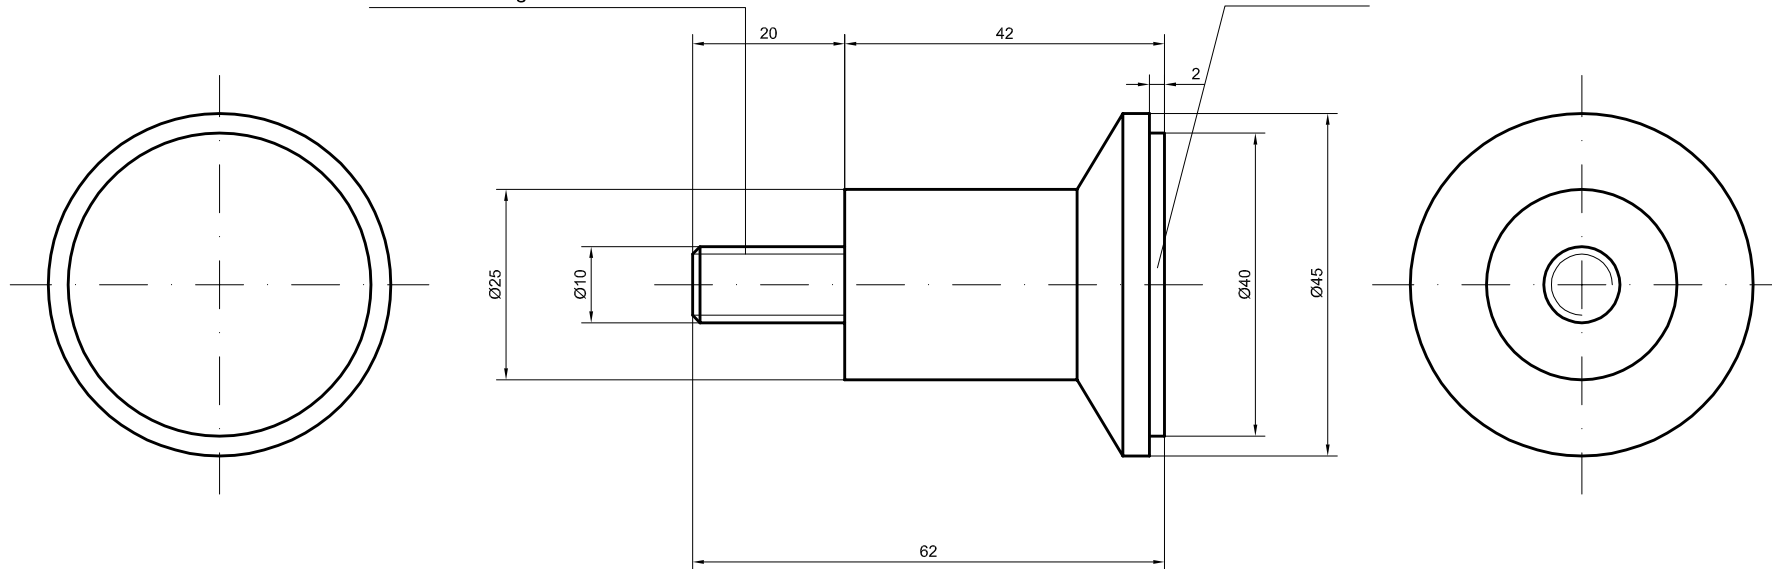

Vite a testa esagonale M10x30

Feltro Ø 40x3

POLIPLAST s.a.s  
Via Roma, 118 - 31024 Ormelle (TV) - Italy  
Tel . 0422 / 815408 - 815426  
Fax 0422 / 814123  
e-mail: info@poliplast.net  
Internet: www.poliplast.net

ARTICOLO / CODICE:	<b>0767 B</b>	SCALA:	1:1	QUOTE:	mm.	TAV. N°	190-11
MATERIALE:	ABS			AGGIORNAMENTO:	DATA:	10.11.11	
				.....			