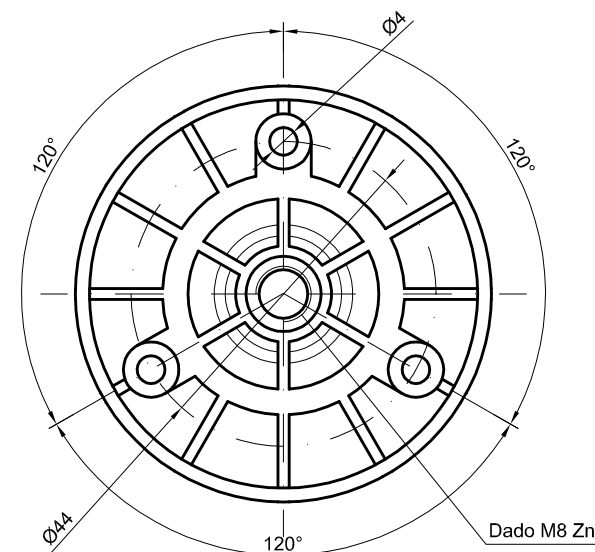

POLIPLAST s.a.s
Via Roma, 118 - 31024 Ornelle (TV) - Italy
Tel. 0422 / 815408 - 815426
Fax 0422 / 814123
e-mail: info@poliplast.net
Internet: www.poliplast.net

ARTICOLO / CODICE:	0764	SCALA:	1:1	QUOTE:	mm.	TAV. N°	240-12
MATERIALE:	ABS			AGGIORNAMENTO:	DATA:		08.02.2012