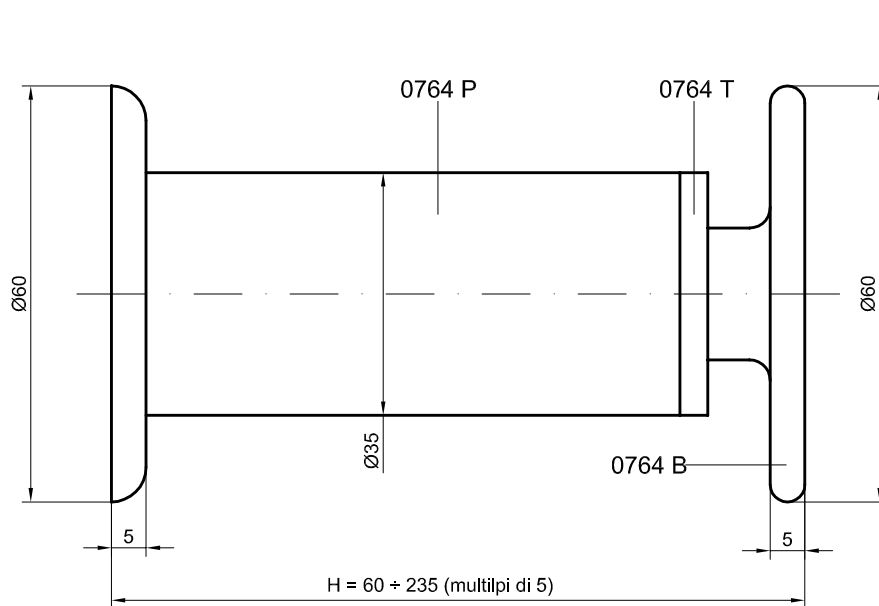

POLIPLAST s.a.s
Via Roma, 118 - 31024 Ornelle (TV) - Italy
Tel. 0422 / 815408 - 815426
Fax 0422 / 814123
e-mail: info@poliplast.net
Internet: www.poliplast.net

ARTICOLO / CODICE:	0764	SCALA:	1:1	QUOTE:	mm.	TAV. N°	240-12
MATERIALE:	ABS			AGGIORNAMENTO:	DATA:		08.02.2012