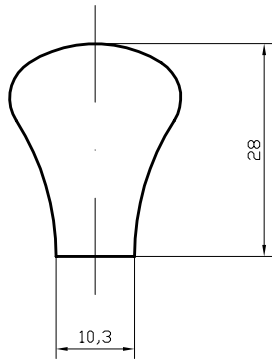

Inserto ottone M4

POLIPLAST s.a.s
 Via Roma, 118 - 31024 Ormelle (TV) - Italy
 Tel. 0422 / 815408 - 815426
 Fax 0422 / 814123
 e-mail: info@poliplast.net
 Internet: www.poliplast.net

ARTICOLO / CODICE:	0424	SCALA:	1:1	QUOTE:	mm.	TAV. N°	105-09
MATERIALE:	ABS			AGGIORNAMENTO:	DATA:		
				01-12-09		