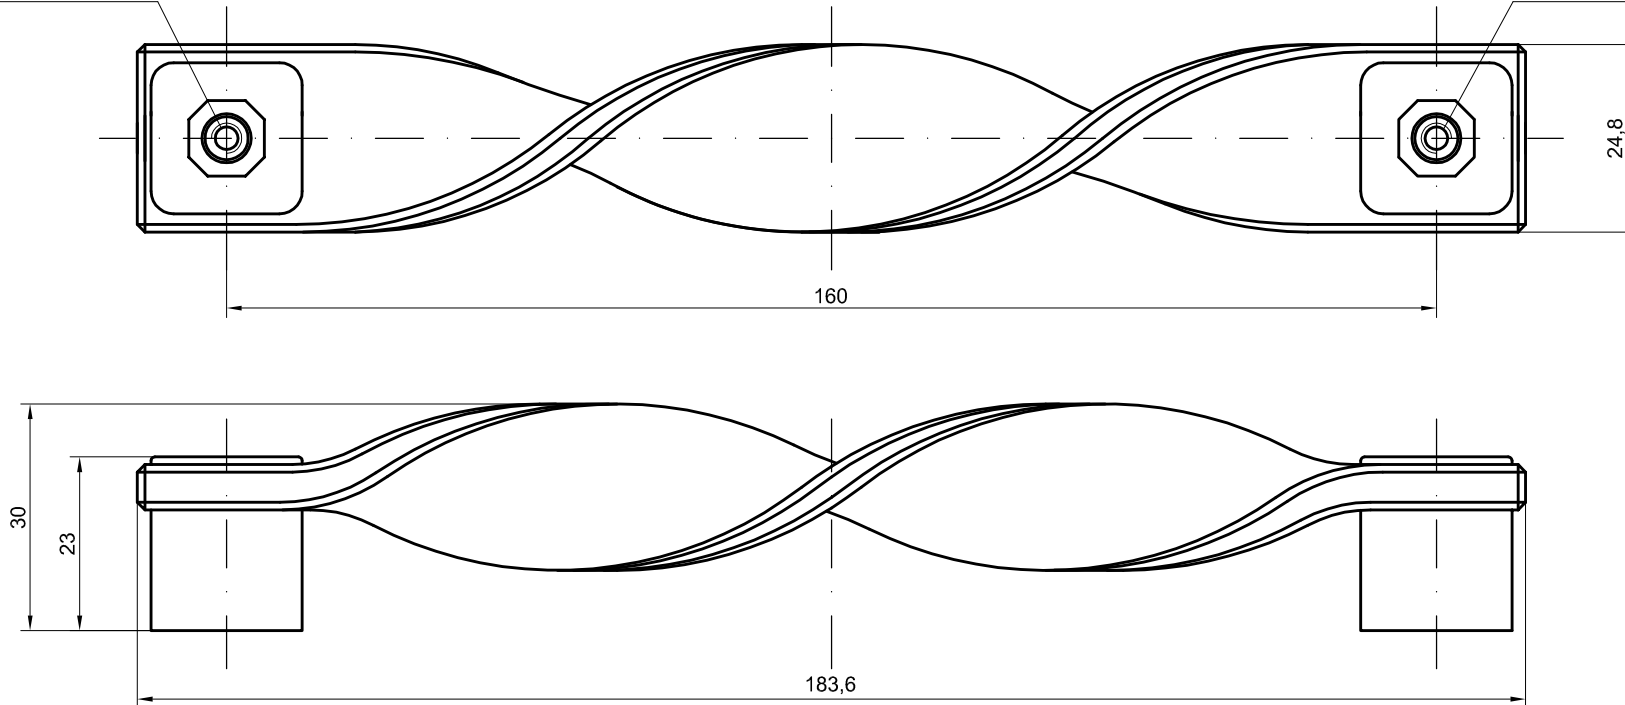

inserto ottone M4

inserto ottone M4

POLIPLAST s.a.s  
Via Roma, 118 - 31024 Ormelle (TV) - Italy  
Tel. 0422 / 815408 - 815426  
Fax 0422 / 814123  
e-mail: info@poliplast.net  
Internet: www.poliplast.net

ARTICOLO / CODICE:	<b>0392 A</b>	SCALA:	1:1	QUOTE:	mm.	TAV. N°	315-13
MATERIALE:	ABS/PLEX			AGGIORNAMENTO:	.....	DATA:	19.11.13