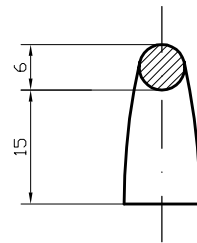

inserto ottone M4

inserto ottone M4

 POLIPLAST s.a.s
Via Roma, 118 - 31024 Ormelle (TV) - Italy
Tel. 0422 / 815408 - 815426
Fax 0422 / 814123
e-mail: info@poliplast.net
Internet: www.poliplast.net

ARTICOLO / CODICE:	0366	SCALA:	1:1	QUOTE:	mm.	TAV. N°	62
MATERIALE:	ABS			AGGIORNAMENTO:	DATA:		20.07.09