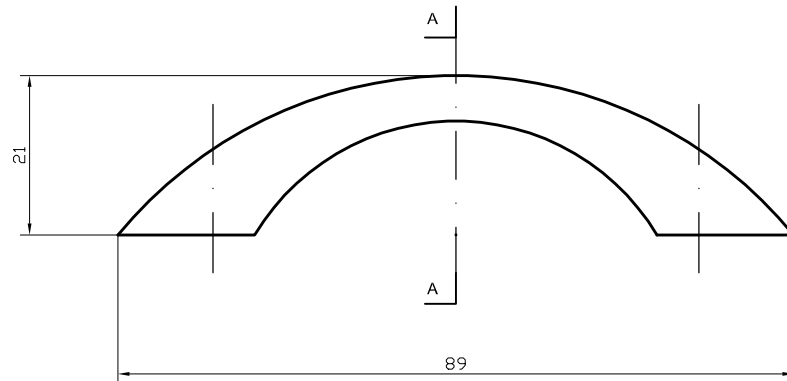

inserto ottone M4

inserto ottone M4

 POLIPLAST s.a.s
Via Roma, 118 - 31024 Ormelle (TV) - Italy
Tel. 0422 / 815408 - 815426
Fax 0422 / 814123
e-mail: info@poliplast.net
Internet: www.poliplast.net

ARTICOLO / CODICE:	0366	SCALA:	1:1	QUOTE:	mm.	TAV. N°	62
MATERIALE:	ABS			AGGIORNAMENTO:	DATA:		20.07.09