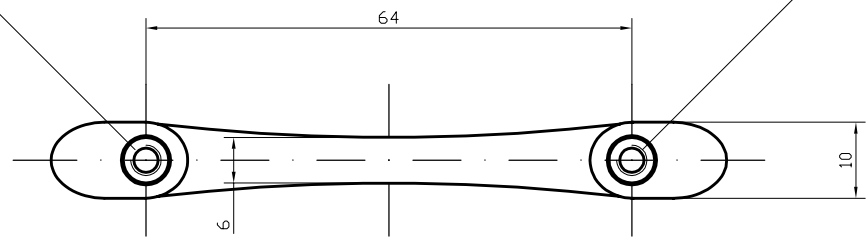

inserto ottone M4

inserto ottone M4

 POLIPLAST s.a.s
Via Roma, 118 - 31024 Ormelle (TV) - Italy
Tel. 0422 / 815408 - 815426
Fax 0422 / 814123
e-mail: info@poliplast.net
Internet: www.poliplast.net

ARTICOLO / CODICE:	0366	SCALA:	1:1	QUOTE:	mm.	TAV. N°	62
MATERIALE:	ABS			AGGIORNAMENTO:	DATA:		20.07.09