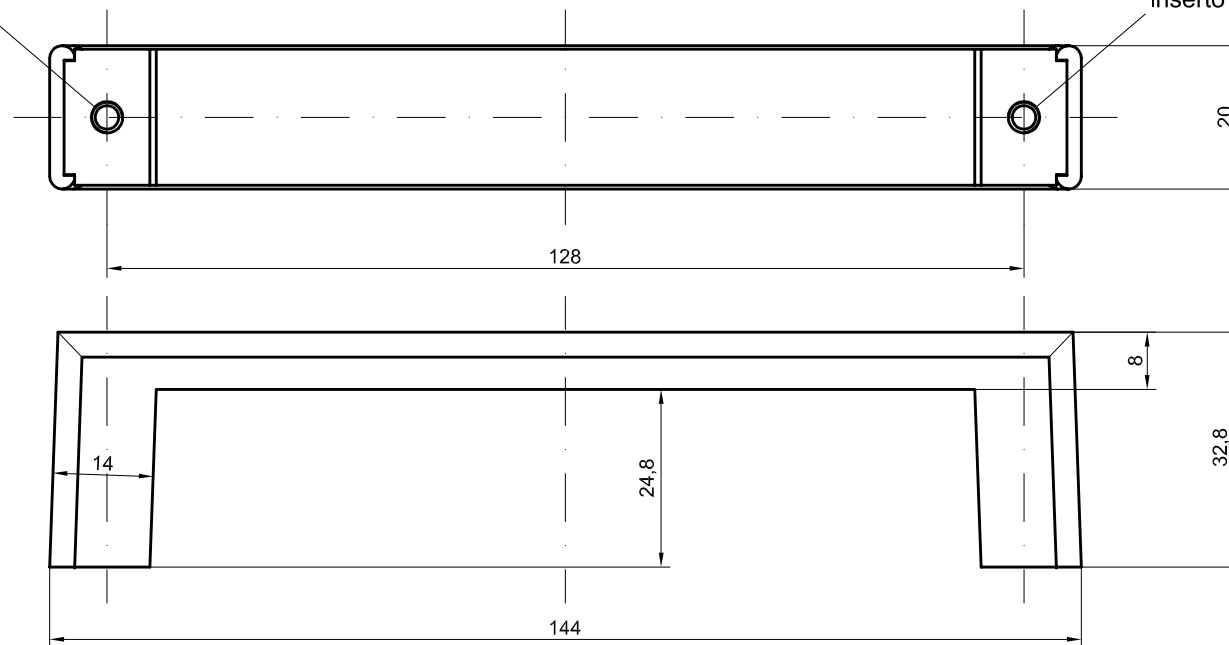

inserto ottone M4

inserto ottone M4

POLIPLAST s.a.s  
 Via Roma, 118 - 31024 Ormelle (TV) - Italy  
 Tel. 0422 / 815408 - 815426  
 Fax 0422 / 814123  
 e-mail: info@poliplast.net  
 Internet: www.poliplast.net

ARTICOLO / CODICE:	0314	SCALA:	1:1	QUOTE:	mm.	TAV. N°	246-12
MATERIALE:	ABS			AGGIORNAMENTO:	.....	DATA:	09.05.12