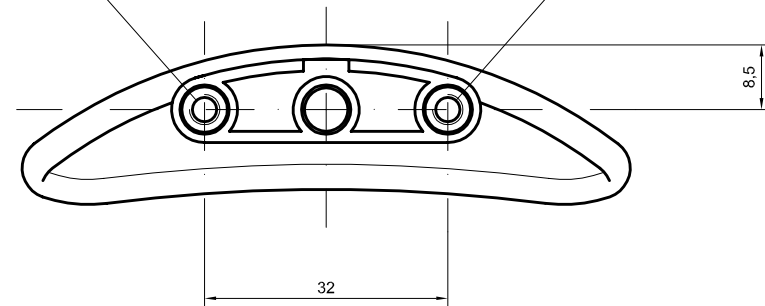

inserto ottone M4

inserto ottone M4

POLIPLAST s.a.s
Via Roma, 118 - 31024 Ormelle (TV) - Italy
Tel . 0422 / 815408 - 815426
Fax 0422 / 814123
e-mail: info@poliplast.net
Internet: www.poliplast.net

ARTICOLO / CODICE:	0099	SCALA:	1:1	QUOTE:	mm.	TAV. N°	185-11
MATERIALE:	ABS			AGGIORNAMENTO:	DATA:	08.09.11