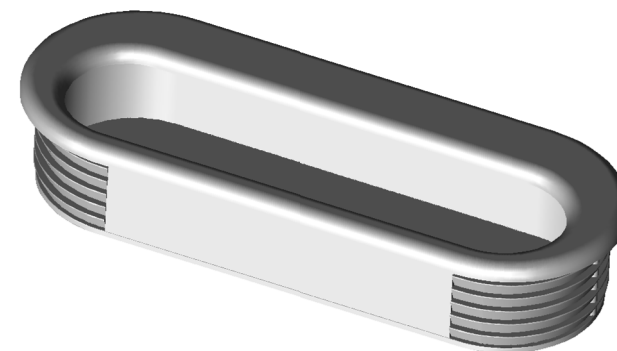

La maniglia 0069 è composta da 2 particolari (cassa + fondello) assemblati mediante incollaggio.

POLIPLAST s.a.s
Via Roma, 118 - 31024 Ormelle (TV) - Italy
Tel . 0422 / 815408 - 815426
Fax 0422 / 814123
e-mail: info@poliplast.net
Internet: www.poliplast.net

ARTICOLO / CODICE:	0069	SCALA:	1:1	QUOTE:	mm.	TAV. N°	147-10
MATERIALE:	ABS					AGGIORNAMENTO:	DATA:
						10-11-10