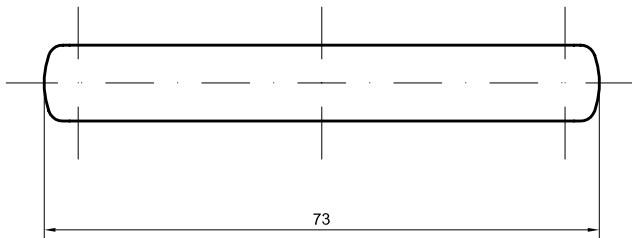

inserto ottone M4

inserto ottone M4

sez. A-A

POLIPLAST s.a.s
Via Roma, 118 - 31024 Ormelle (TV) - Italy
Tel. 0422 / 815408 - 815426
Fax 0422 / 814123
e-mail: info@poliplast.net
Internet: www.poliplast.net

ARTICOLO / CODICE:	0058 B	SCALA:	1:1	QUOTE:	mm.	TAV. N°	232-11
MATERIALE:	ABS			AGGIORNAMENTO:	DATA:		
				16.12.11		