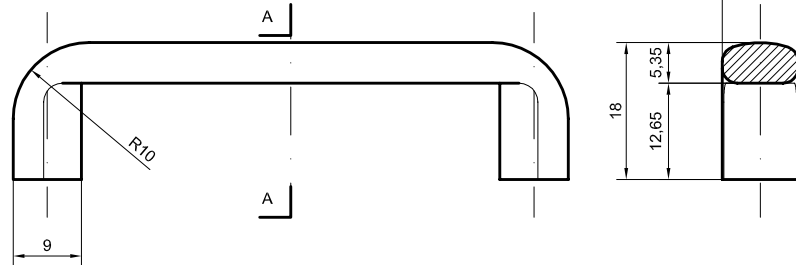

inserto ottone M4

inserto ottone M4

sez. A-A

POLIPLAST s.a.s
Via Roma, 118 - 31024 Ormelle (TV) - Italy
Tel. 0422 / 815408 - 815426
Fax 0422 / 814123
e-mail: info@poliplast.net
Internet: www.poliplast.net

ARTICOLO / CODICE:	0058 B	SCALA:	1:1	QUOTE:	mm.	TAV. N°	232-11
MATERIALE:	ABS			AGGIORNAMENTO:	DATA:		
				16.12.11		