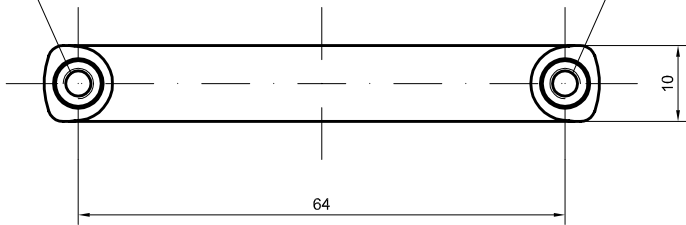

inserto ottone M4

inserto ottone M4

sez. A-A

POLIPLAST s.a.s
Via Roma, 118 - 31024 Ormelle (TV) - Italy
Tel. 0422 / 815408 - 815426
Fax 0422 / 814123
e-mail: info@poliplast.net
Internet: www.poliplast.net

ARTICOLO / CODICE:	0058 B	SCALA:	1:1	QUOTE:	mm.	TAV. N°	232-11
MATERIALE:	ABS			AGGIORNAMENTO:	DATA:		
				16.12.11		