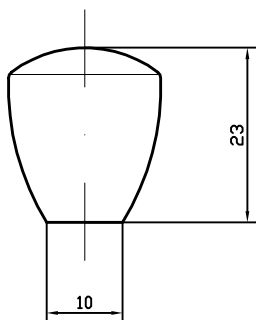

Inserto ottone M4

POLIPLAST s.a.s  
Via Roma, 118 - 31024 Ormelle (TV) - Italy  
Tel . 0422 / 815408 - 815426  
Fax 0422 / 814123  
e-mail: info@poliplast.net  
Internet: www.poliplast.net

ARTICOLO / CODICE:	0011	SCALA:	1:1	QUOTE:	mm.	TAV. N°	111-09
MATERIALE:	ABS			AGGIORNAMENTO:	.....	DATA:	01-12-09