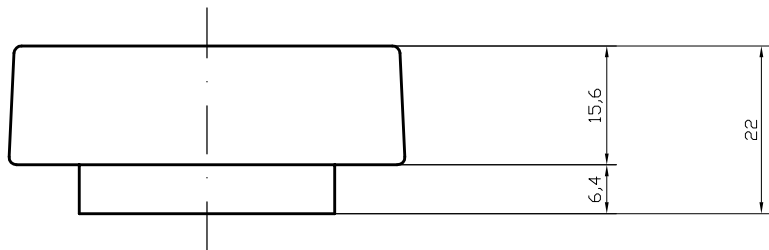

inserto ottone M4

POLIPLAST s.a.s
 Via Roma, 118 - 31024 Ormelle (TV) - Italy
 Tel . 0422 / 815408 - 815426
 Fax 0422 / 814123
 e-mail: info@poliplast.net
 Internet: www.poliplast.net

ARTICOLO / CODICE:	0008	SCALA:	1:1	QUOTE:	mm.	TAV. N°	033-09
MATERIALE:	ABS			AGGIORNAMENTO:	DATA:		17.04.09